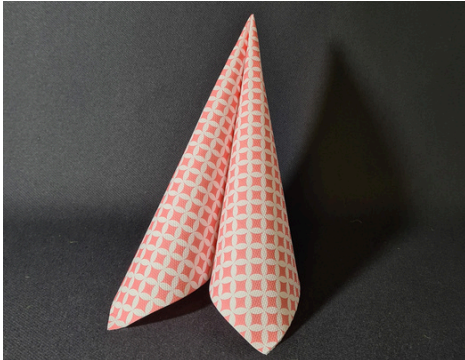

Material: Premiumpapier
Größe: 40 CM x 30 CM
Abpackung: 200 Stück

SPEISEKARTEN EINLEGER

Material: Premiumpapier
Größe: DIN A4
Abpackung: 25 Stück

Bei der Bestellung Ihrer Kartoffel-Servietten kostenlos dazu.

NEU KARTOFFEL

DAILYLUXE 40ER

CORDIAL

Material: Dailyluxe by GastroCare

Größe: 40 CM x 40 CM

Abpackung: 50 Stück

HARMONIE

Material: Dailyluxe by GastroCare